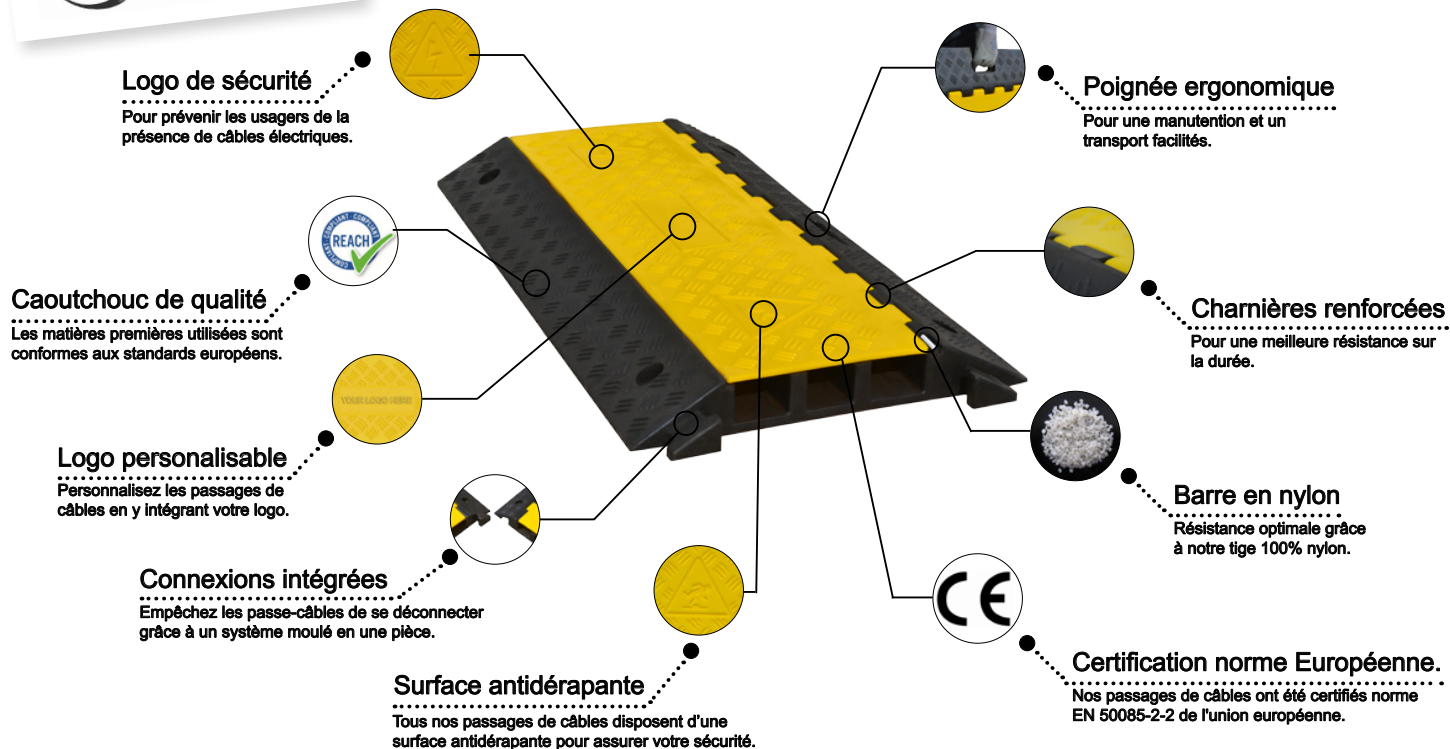

PASSAGE DE CÂBLES AU SOL

2 CANAUX

3 CANAUX

5 CANAUX

POIGNÉE LATÉRALE

CONNEXIONS INTÉGRÉES

CHARNIÈRES RENFORCÉES

MATÉRIAUX DE QUALITÉ *Certifiés REACH par TÜV*

L'USINE SINOCONCEPT

88 Yongchuan road,
266071 Qingdao, CHINA

contact@sinoconcept.fr
www.sinoconcept.fr

PRODUIT	CANAUX	RESISTANCE PAR ESSIEU	DIAMÈTRE MAX. DU CÂBLE	DIMENSIONS	PRIX
	2	5443 Kg	30 mm	Longueur : 980 mm Largeur : 240 mm Hauteur : 45 mm	Contactez -nous
	3	9072 Kg	50 mm	Longueur : 900 mm Largeur : 500 mm Hauteur : 70 mm	Contactez -nous
	5	9072 Kg	35 mm	Longueur : 900 mm Largeur : 500 mm Hauteur : 50 mm	Contactez -nous