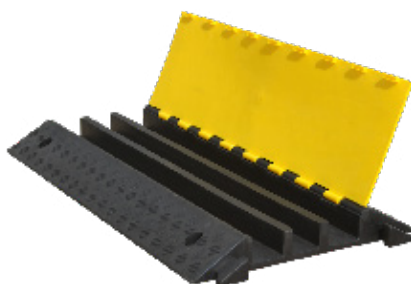

PASSAGE DE CÂBLES AU SOL

2 CANAUX

3 CANAUX

5 CANAUX

POIGNÉE LATÉRALE

CONNEXIONS INTÉGRÉES

CHARNIÈRES RENFORCÉES

MATÉRIAUX DE QUALITÉ *Certifiés REACH par TÜV*

L'USINE SINOCONCEPT

88 Yongchuan road,
266071 Qingdao, CHINA

contact@sinoconcept.fr
www.sinoconcept.fr

PRODUIT	CANAUX	RESISTANCE PAR ESSIEU	DIAMÈTRE MAX. DU CÂBLE	DIMENSIONS	PRIX
	2	5443 Kg	30 mm	Longueur : 980 mm Largeur : 240 mm Hauteur : 45 mm	Contactez -nous
	3	9072 Kg	50 mm	Longueur : 900 mm Largeur : 500 mm Hauteur : 70 mm	Contactez -nous
	5	9072 Kg	35 mm	Longueur : 900 mm Largeur : 500 mm Hauteur : 50 mm	Contactez -nous